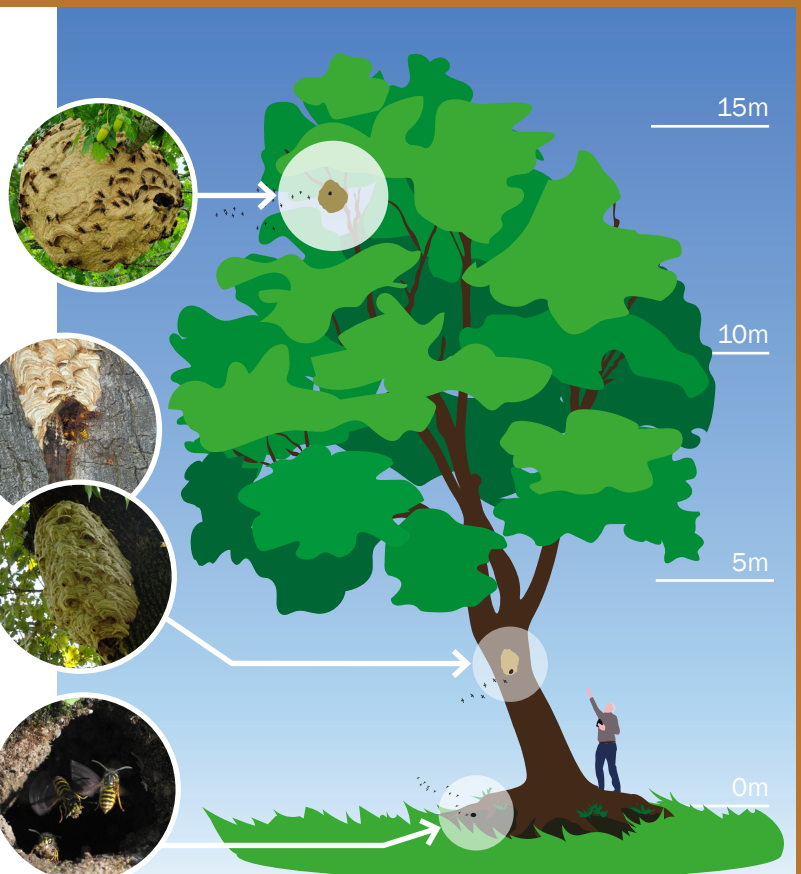

Gewone wesp

In de grond of in afgesloten ruimtes.