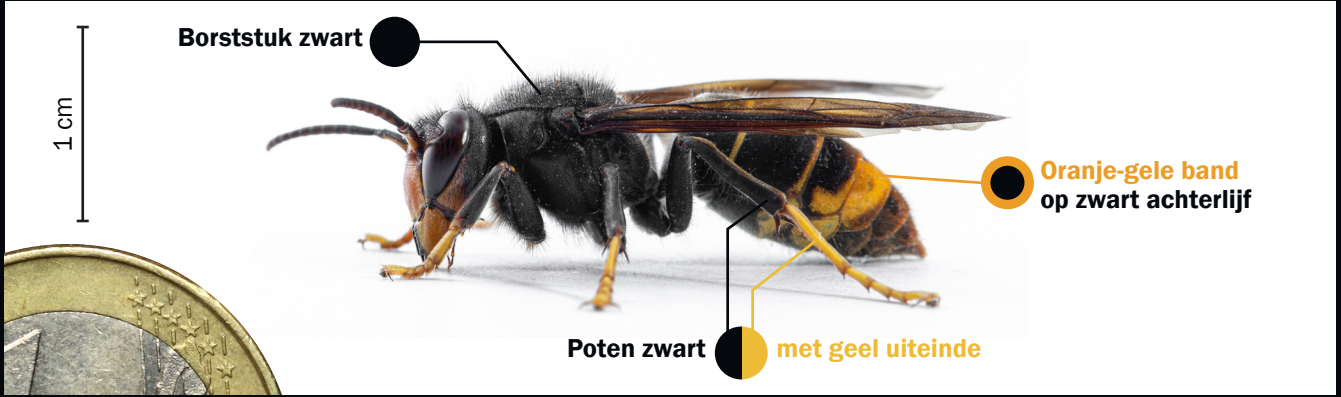

OPSPORING VERZOCHT

Kortgeleden is de AZIATISCHE HOORNAAR in deze buurt gemeld.

Dit betekent dat er een NEST in de omgeving is.

HELP ons dit nest op tijd te vinden voor het zich kan vermeerderen!

Uiterlijk