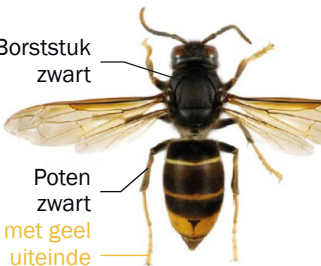

Foto's: © Q. Rome
Vormgeving: S. Claus

De Aziatische hoornaar: op ware grootte

Borststuk
zwart

Poten
zwart

met geel
uiteinde

Ziet u er een?
Maak een foto
en doe melding
via de QR-code

Inheemse look-alikes: niet melden!

Foto's: © Q. Rome
Vormgeving: S. Claus

Stadsreus

Grote
zweef-
vlieg

Europese hoornaar

Borststuk
roodzwart

Poten
roodbruin