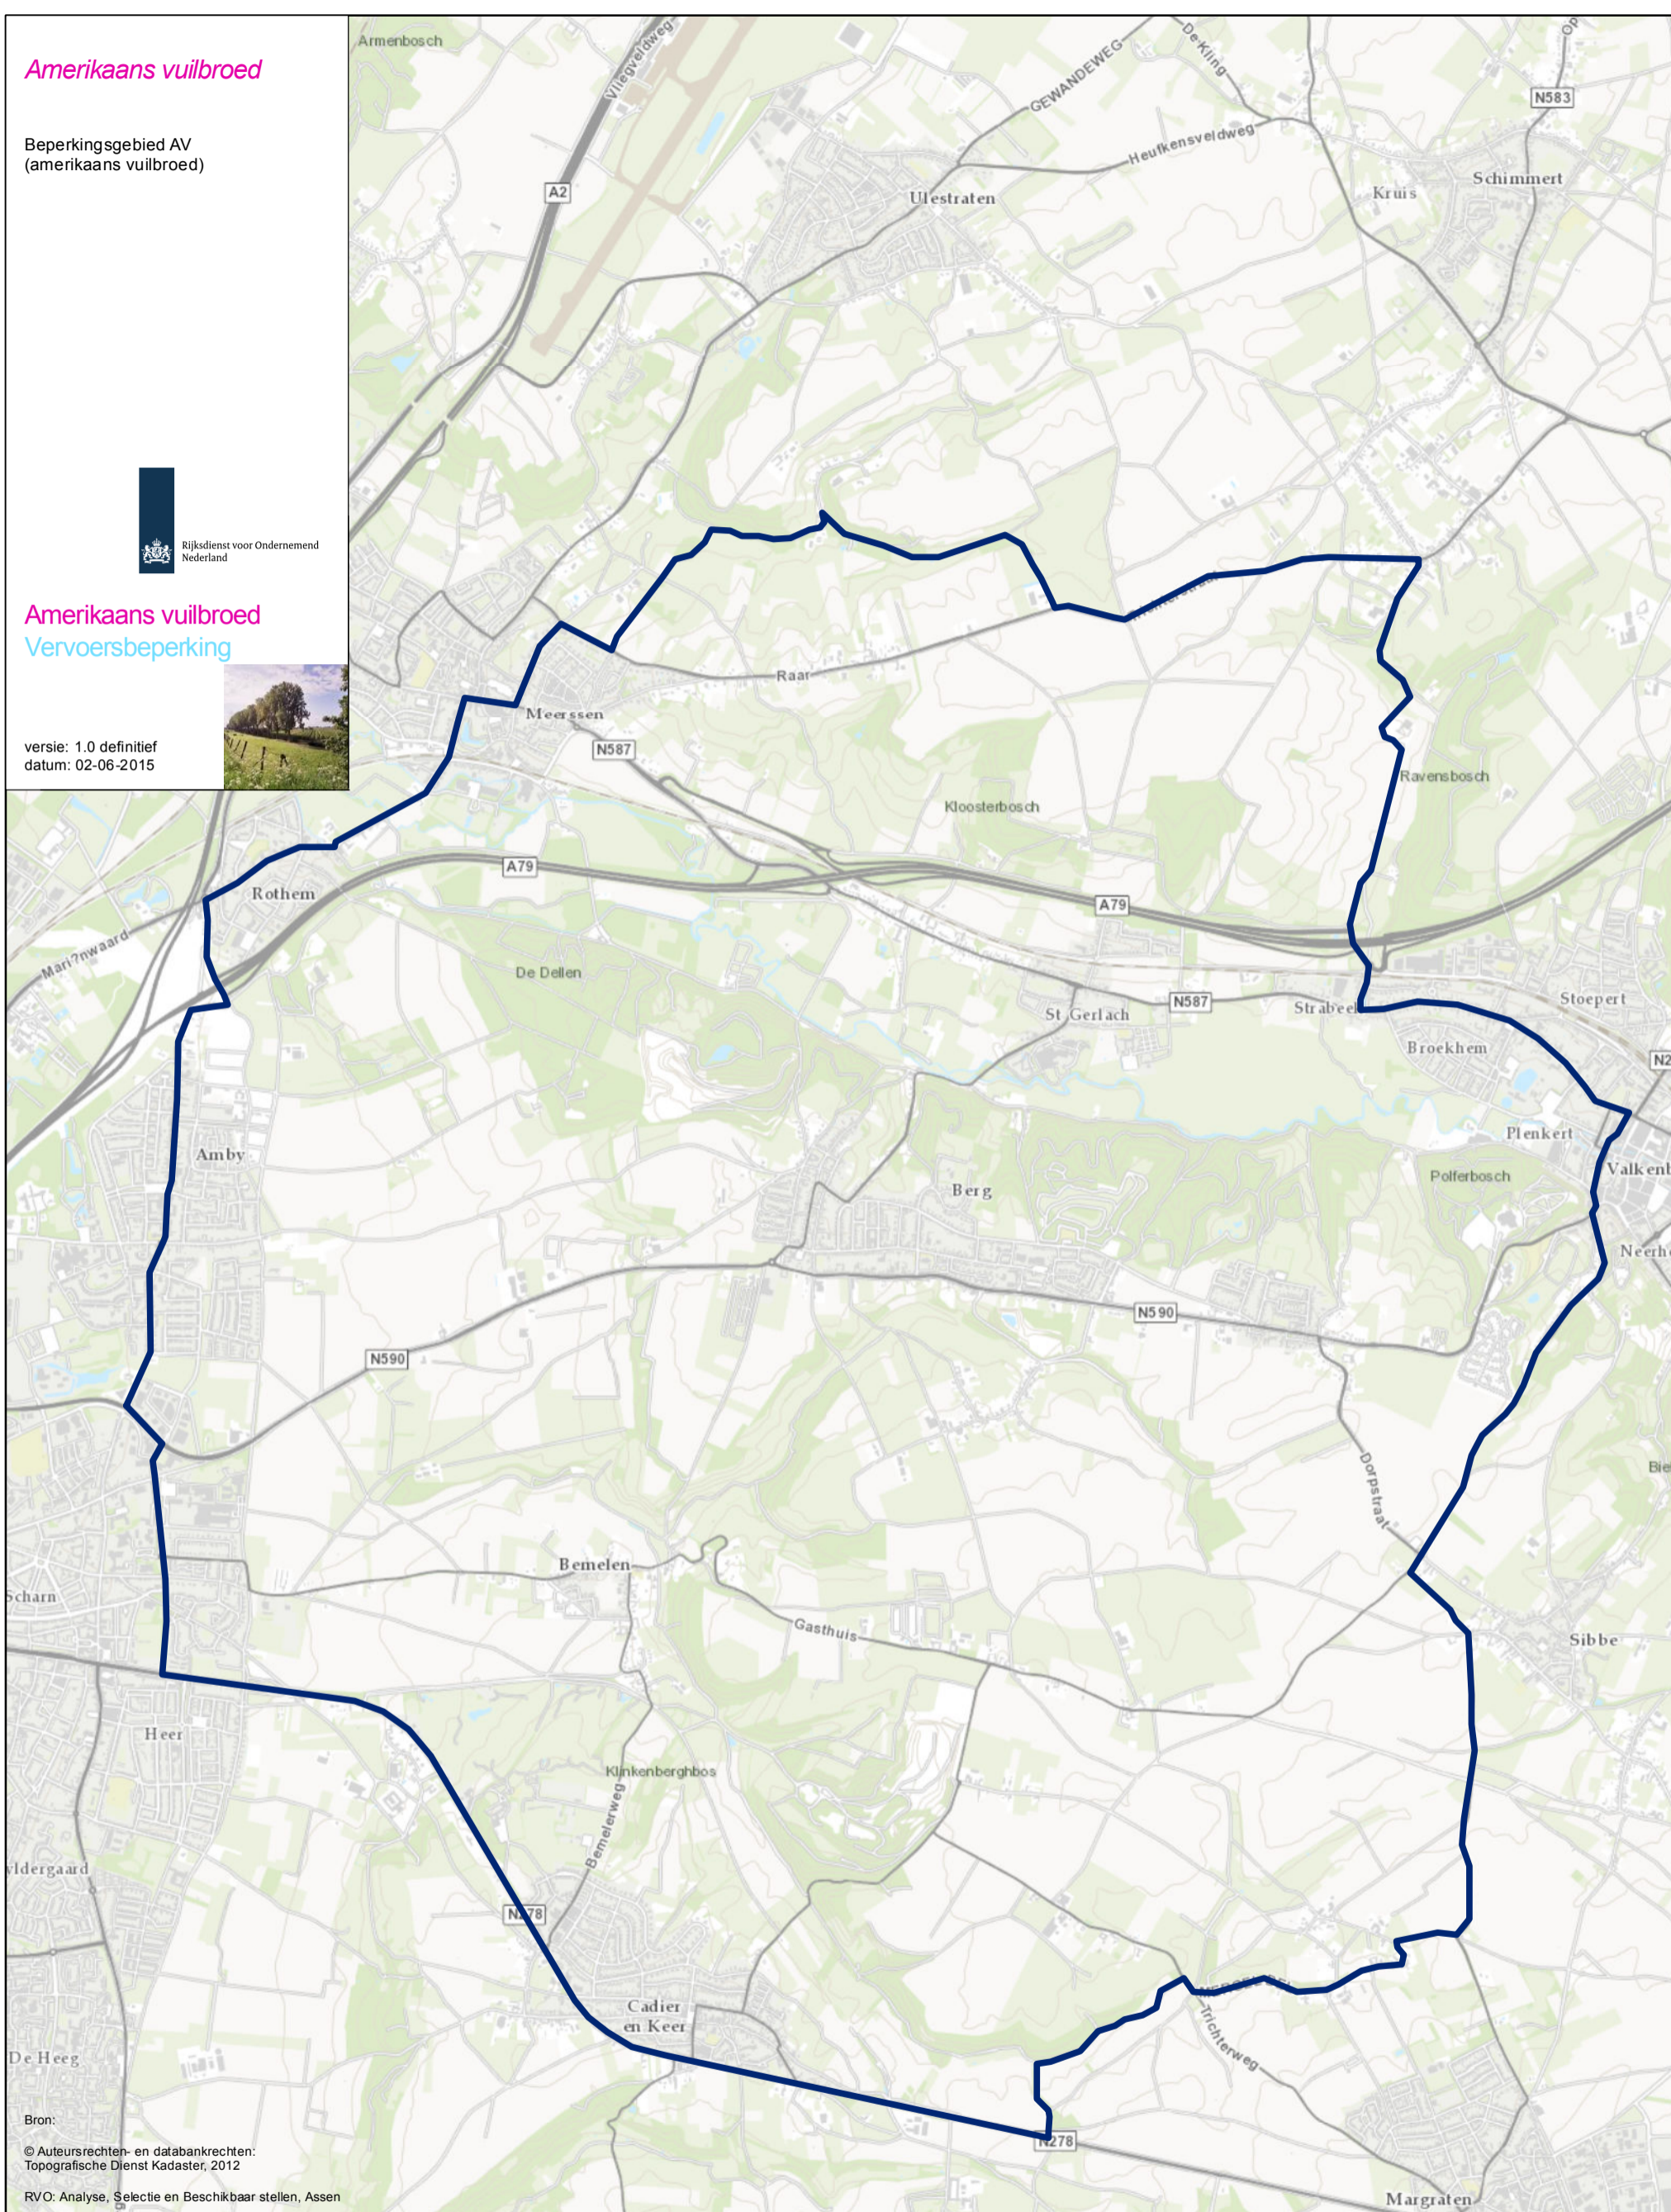

Amerikaans vuilbroed

Beperkingsgebied AV
(amerikaans vuilbroed)

Amerikaans vuilbroed Vervoersbeperking

versie: 1.0 definitief
datum: 02-06-2015

Bron:
© Auteursrechten- en databankrechten:
Topografische Dienst Kadaster, 2012
RVO: Analyse, Selectie en Beschikbaar stellen, Assen

 Vervoersbeperkingsgebied

1:30.000